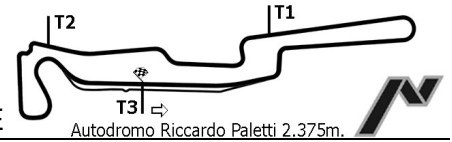

Federazione
Motociclistica
Italiana

1° PROVA TROFEO MOTOESTATE 600 Aperta

CLASSIFICA GIRI VELOCI GARA 1° MANCHE

Autodromo Riccardo Paletti 2.375m.

POS	No	CONDUTTORE	NAZ	TEAM	MOTO	CATEGORIA	TEMPO	DIST	GIR/TOT	MEDIA	VEL
1	112	BRUNELLI D.		FIRENZE	YAMAHA		1'24.262		2/2	101.469	
2	221	TAGGIO L.		RACING	KAWASAKI		1'24.347	0.085	2/2	101.366	
3	29	CASTELLANI S.		DUCALE	SUZUKI		1'24.914	0.652	2/2	100.690	
4	35	TRECCANI R.		VVF ITALIA	YAMAHA		1'25.006	0.744	2/2	100.581	
5	19	MANICI A.		DUCALE	YAMAHA		1'25.041	0.779	2/2	100.539	
6	87	RAIMONDO D.		CENTAURO	YAMAHA		1'25.106	0.844	2/2	100.462	
7	14	BEDUSCHI G.		TORRTAZZO	YAMAHA		1'25.209	0.947	2/2	100.341	
8	99	MOLINARI G.		DUCALE	KAWASAKI		1'25.434	1.172	2/2	100.077	
9	85	RINALDI D.		DRIVERS	HONDA		1'26.226	1.964	2/2	99.158	
10	211	BERTOLDO L.		CENTAURO	YAMAHA		1'26.227	1.965	2/2	99.156	
11	21	CABELLO C.		MOTO STORIC	YAMAHA		1'27.411	3.149	2/2	97.813	
12	122	CORRADI D.		ROSTER BIKER	YAMAHA		1'27.614	3.352	2/2	97.587	
13	51	BRAMBILLA M.		DUCALE	YAMAHA		1'28.309	4.047	2/2	96.819	
14	7	BARDELLI M.		CASSANO M.	YAMAHA		1'28.649	4.387	2/2	96.447	
15	2	BONECCHI A.		INVERUNESE	YAMAHA		1'29.019	4.757	2/2	96.046	
16	71	LOBINA A.		INCREDIBILI	HONDA		1'29.146	4.884	2/2	95.910	
17	42	CARLINI F.		GENOVA	KAWASAKI		1'29.200	4.938	2/2	95.852	
18	11	BARBIERI M.		DUCALE	YAMAHA		1'29.787	5.525	2/2	95.225	
19	96	MATTEUCCI L.		BUTI	YAMAHA		1'29.929	5.667	2/2	95.075	
20	10	ODDI P.		DUCALE			1'29.936	5.674	2/2	95.067	
21	53	OGNIBENE I.		OSIO SOTTO	YAMAHA		1'30.212	5.950	2/2	94.776	
22	26	LAGIONGADA M.		CORNATE	SUZUKI		1'30.585	6.323	2/2	94.386	
23	88	BRONZINI A.		CENTAURO	YAMAHA		1'30.709	6.447	2/2	94.257	
24	27	DAGNINO M.		S&B GENOVA	SUZUKI		1'30.728	6.466	2/2	94.237	
25	13	FALASCHI U.		STOP AND GO	SUZUKI		1'31.359	7.097	2/2	93.586	
26	36	GHIRARDINI A.		BIG RIVER	YAMAHA		1'31.678	7.416	2/2	93.261	
27	176	ROMANO G.		VVF ITALIA	HONDA		1'33.743	9.481	2/2	91.206	
28	91	BELLONI M.		PAOLA GALLI	YAMAHA		1'37.151	12.889	2/2	88.007	